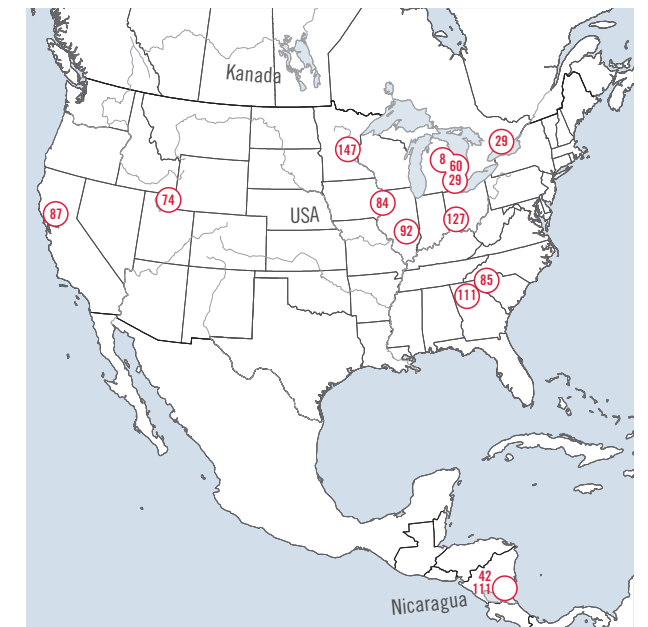

Grafik: Christian Konrath 2011

STADT/GEMEINDE, LANDKREIS, BEZIRK PARTNERKOMMUNE

A

1 Adelsdorf	Erlangen-Höchstadt, MFr	Feldbach, A Ugiate Trevano, I
2 Ahorn	Coburg, OFr	Irdning, A
3 Allersberg	Roth, MFr	Saint-Céré, F
4 Altdorf bei Nürnberg	Nürnberger Land, MFr	Altdorf, CH Dunaharaszti, H Pflitsch, I Usti nad Orlicí, CZ
5 Amberg	kreisfrei, OPf	Perigueux, F Trikala, GR Desenzano, I Bystrzyca Kłodzka, PL Kranj, SLO
6 Amberg-Weizsach	Landkreis, OPf	Canton Maintenon, F Grafschaft Argyll, GB
7 Ammerthal	Amberg-Weizsach, OPf	Modiim, IL
8 Ansbach	kreisfrei, MFr	Anglet, F Fermo, I Jingjiang, RC Bay City, USA
9 Ansbach	Landkreis, MFr	Jingjiang, RC Mudanya, TR Arzberg, A
10 Arzberg	Wunsiedel, OFr	Laneuville-devant-Nancy, F
11 Auerbach i.d. OPf	Amberg-Weizsach, OPf	Reichenfels, A
12 Aurachtal	Erlangen-Höchstadt, MFr	

B

13 Bad Staffelstein	Lichtenfels, OFr	Lod, IL
14 Bad Windsheim	Neustadt a.d. Aisch, MFr	Saint-Yrieix-La Perche, F Este, I
15 Baiersdorf	Erlangen-Höchstadt, MFr	Pacé, F
16 Bamberg	kreisfrei, OFr	Villach, A Feldkirchen, A Prag, CZ Rodez, F Bedford, GB Esztergom, H
17 Bayreuth	kreisfrei, OFr	Prag, CZ Ancey, F La Spezia, I
18 Bayreuth	Landkreis, OFr	Ayr, GB
19 Bechhofen	Ansbach, MFr	Le Blanc, F
20 Berching	Neumarkt i.d. OPf, OPf	Obernberg am Inn, A Savigny, F
21 Berg bei Neumarkt	Neumarkt i.d. OPf, OPf	Berg bei Rohrbach, A Walce, PL Montauban, F
22 Bischberg	Bamberg, OFr	Breitenbrunn, A
23 Breitenbrunn	Neumarkt i.d. OPf, OPf	Németskér, H
24 Büchenbach	Roth, MFr	Przywidz, PL
25 Burghaslach	Neustadt a.d. Aisch, MFr	Bujaleuf, F
26 Burgoberbach	Ansbach, MFr	St. Ruprecht a.d. Raab, A
27 Burgthann	Nürnberger Land, MFr	Chateauponsac, F

L

89 Lauf a.d. Pegnitz	Nürnberger Land, MFr	Brive-la-Gaillarde, F Drama, GR Nyköping, S
90 Leinburg	Nürnberger Land, MFr	Wartberg a d Krems, A
91 Leutershausen	Ansbach, MFr	Szendró, H
92 Lichtenfels	Lichtenfels, OFr	Cournon-d'Auvergne, F Kyle and Carrick, GB Vandalia, USA