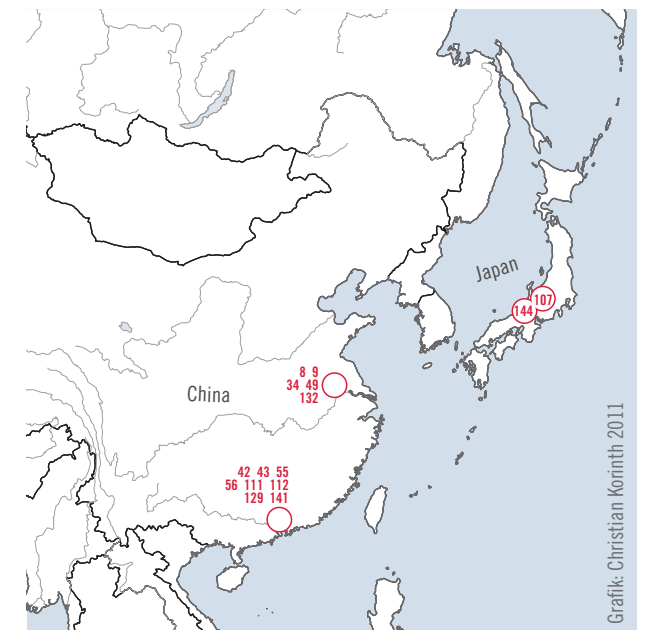

PARTNERKOMMUNEN

INTERNATIONALE BEZIEHUNGEN DER
EUROPÄISCHEN METROPOLREGION NÜRNBERG

© 2011 Europäische Metropolregion Nürnberg, Geschäftsstelle
Stadt Nürnberg, Amt für Internationale Beziehungen

Stand: 02/2011

Grafik: Christian Konrath 2011

STADT/GEMEINDE, LANDKREIS, BEZIRK PARTNERKOMMUNE

A

1 Adelsdorf	Erlangen-Höchstadt, MFr	Feldbach, A Ugiate Trevano, I
2 Ahorn	Coburg, OFr	Irdning, A
3 Allersberg	Roth, MFr	Saint-Céré, F
4 Altdorf bei Nürnberg	Nürnberger Land, MFr	Altdorf, CH Dunaharaszti, H Pflitsch, I Usti nad Orlicí, CZ
5 Amberg	kreisfrei, OPf	Perigueux, F Trikala, GR Desenzano, I Bystrzyca Kłodzka, PL Kranj, SLO
6 Amberg-Weizsach	Landkreis, OPf	Canton Maintenon, F Grafschaft Argyll, GB
7 Ammerthal	Amberg-Weizsach, OPf	Modiim, IL
8 Ansbach	kreisfrei, MFr	Anglet, F Fermo, I Jingjiang, RC Bay City, USA
9 Ansbach	Landkreis, MFr	Jingjiang, RC Mudanya, TR Arzberg, A
10 Arzberg	Wunsiedel, OFr	Laneuville-devant-Nancy, F
11 Auerbach i.d. OPf	Amberg-Weizsach, OPf	Reichenfels, A
12 Aurachtal	Erlangen-Höchstadt, MFr	

L

89 Lauf a.d. Pegnitz	Nürnberger Land, MFr	Brive-la-Gaillarde, F Drama, GR Nyköping, S
90 Leinburg	Nürnberger Land, MFr	Wartberg a d Krems, A
91 Leutershausen	Ansbach, MFr	Szendró, H
92 Lichtenfels	Lichtenfels, OFr	Cournon-d'Auvergne, F Kyle and Carrick, GB Vandalia, USA

O

109 Neustadt bei Coburg	Coburg, OFr	Villeneuve-sur-Lot, F
110 Nordheim am Main	Kitzingen, UFr	Nordheim, F
111 Nürnberg	kreisfrei, MFr	Prag, CZ Córdoba, E Nizza, F Glasgow, GB Kavala, GR Hadera, IL Skopje, MK San Carlos, NIC Krakau, PL Shenzhen, RC Antalya, TR Charkiw, UA Atlanta, USA Komitat Bács-Kiskun, H Shenzhen, RC