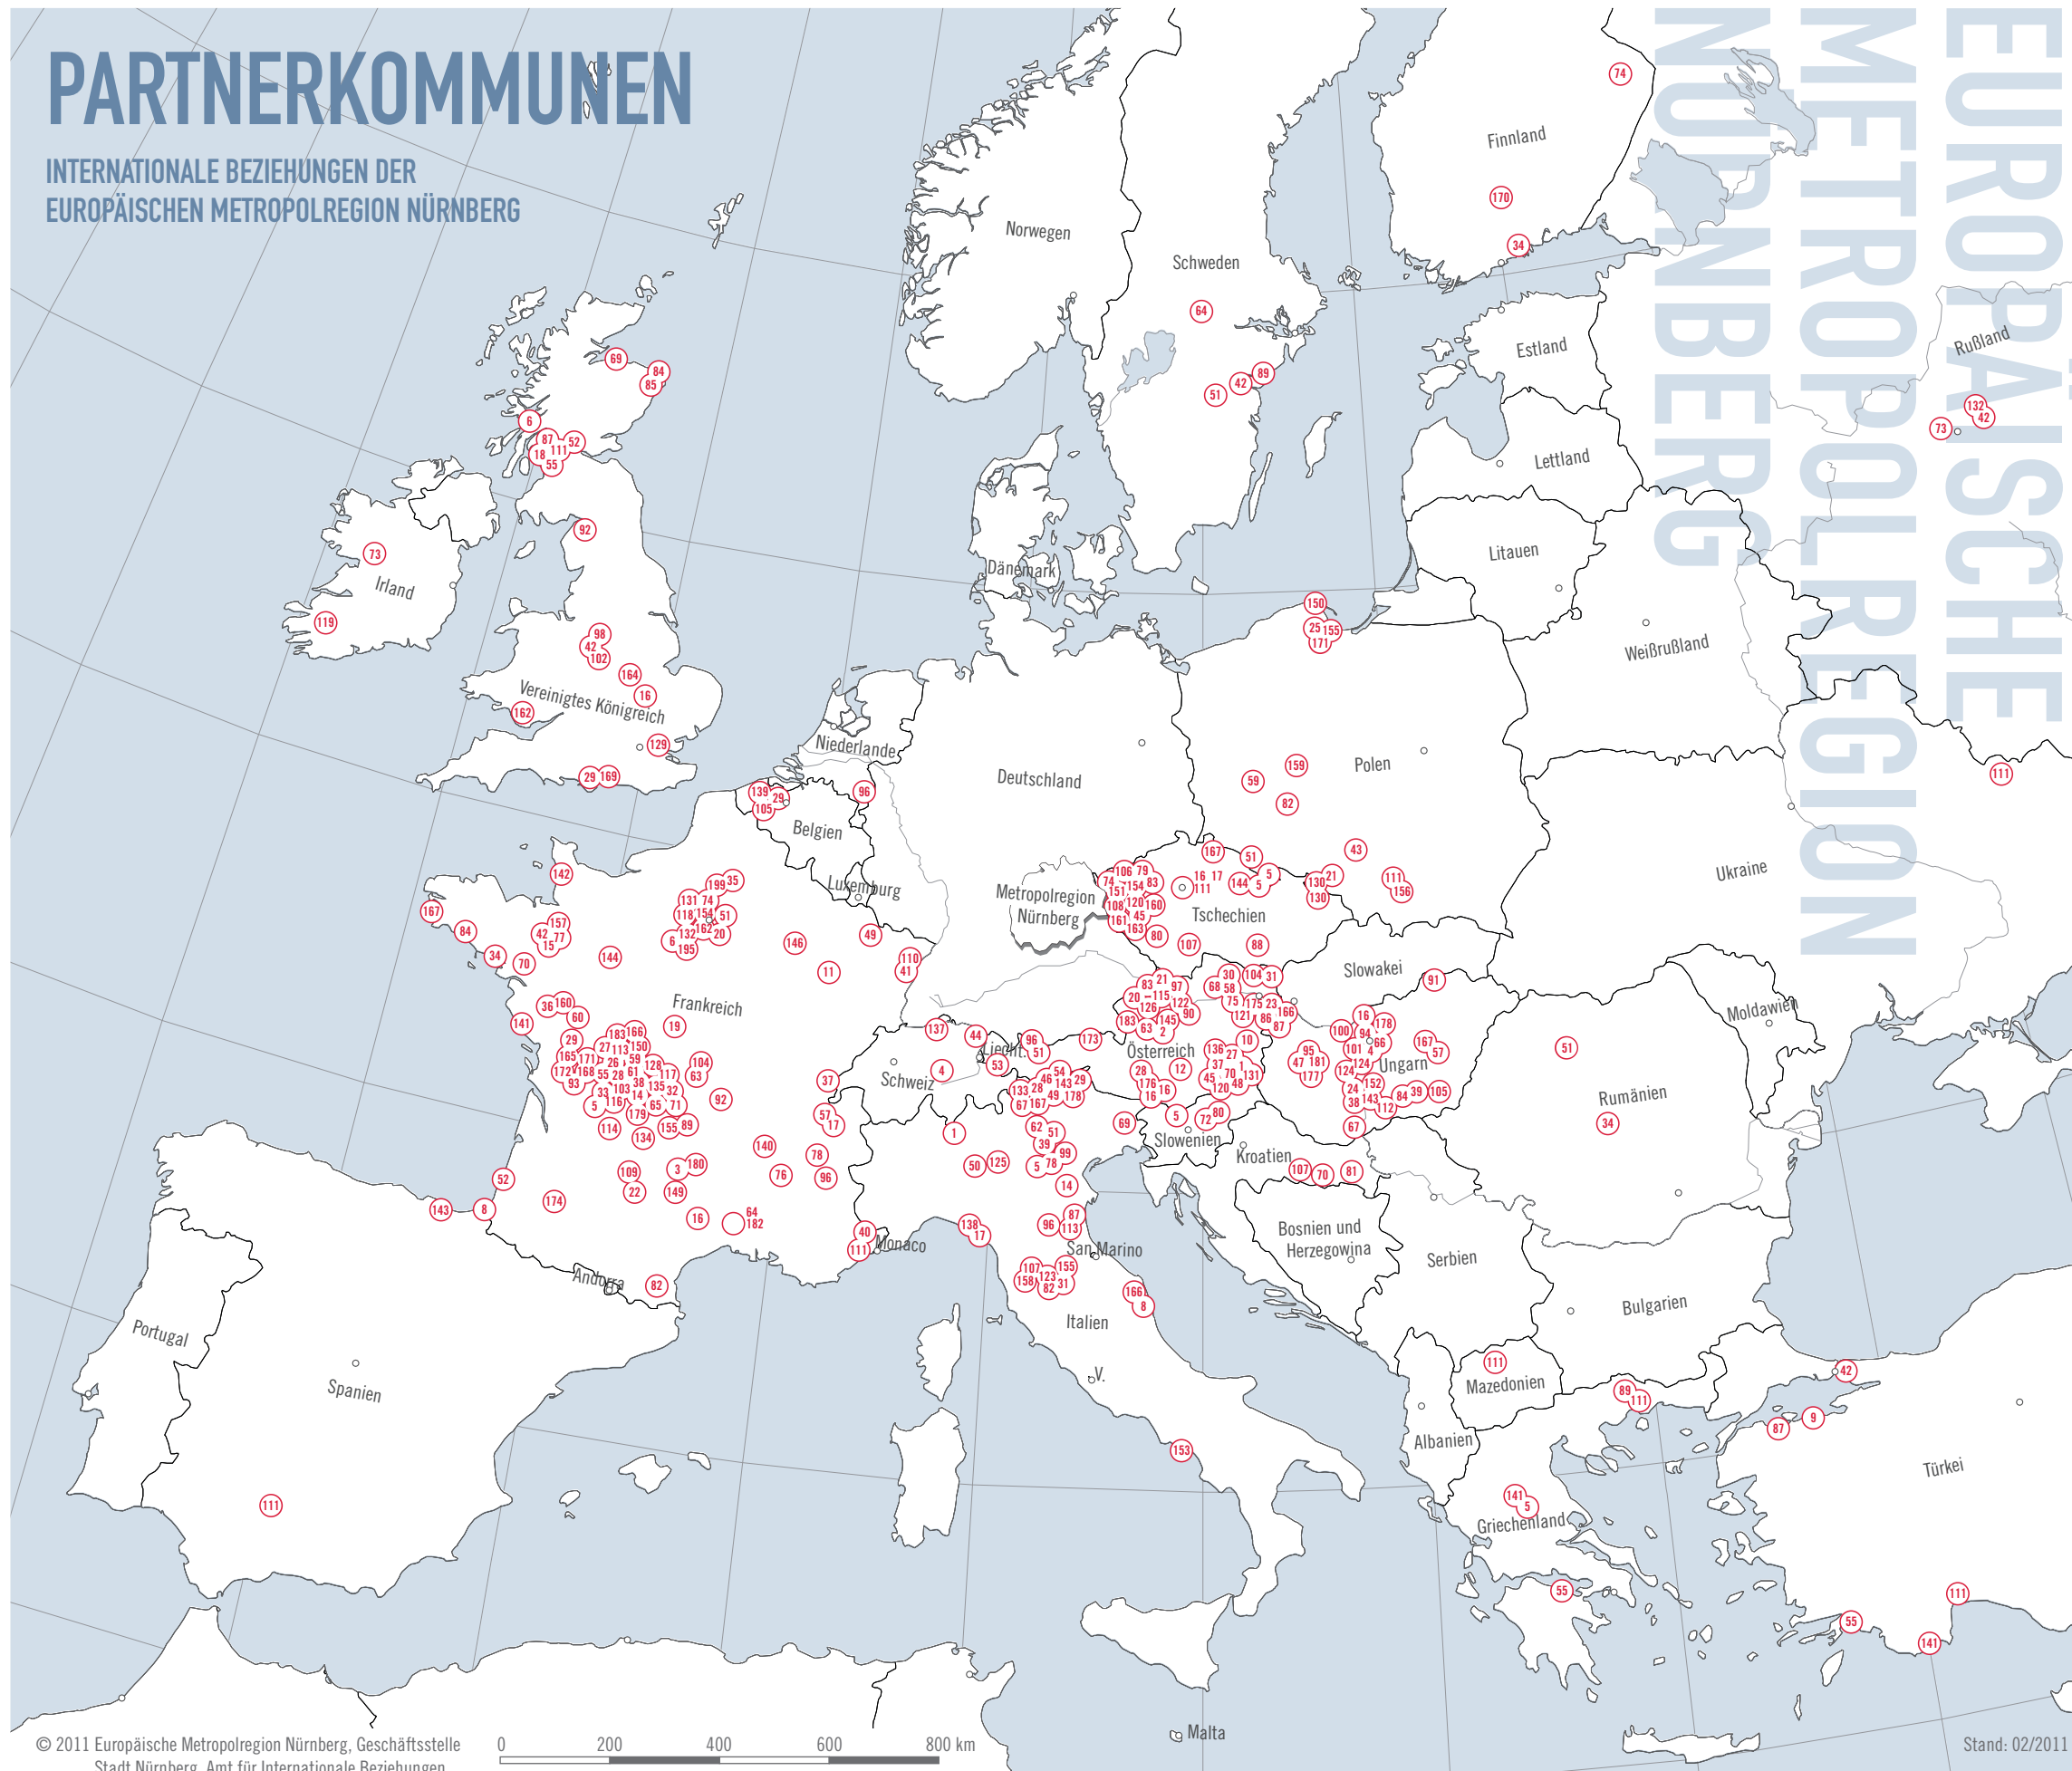

PARTNERKOMMUNEN

INTERNATIONALE BEZIEHUNGEN DER
EUROPÄISCHEN METROPOLREGION NÜRNBERG

© 2011 Europäische Metropolregion Nürnberg, Geschäftsstelle
Stadt Nürnberg, Amt für Internationale Beziehungen

Stand: 02/2011

Grafik: Christian Konrath 2011

STADT/GEMEINDE, LANDKREIS, BEZIRK PARTNERKOMMUNE

A

1 Adelsdorf	Erlangen-Höchstadt, MFr	Feldbach, A Ugiate Trevano, I
2 Ahorn	Coburg, OFr	Irdning, A
3 Allersberg	Roth, MFr	Saint-Céré, F
4 Altdorf bei Nürnberg	Nürnberger Land, MFr	Altdorf, CH Dunaharaszti, H Pflitsch, I Usti nad Orlicí, CZ
5 Amberg	kreisfrei, OPf	Perigueux, F Trikala, GR Desenzano, I Bystrzyca Kłodzka, PL Kranj, SLO
6 Amberg-Weizsach	Landkreis, OPf	Canton Maintenon, F Grafschaft Argyll, GB
7 Ammerthal	Amberg-Weizsach, OPf	Modiim, IL
8 Ansbach	kreisfrei, MFr	Anglet, F Fermo, I Jingjiang, RC Bay City, USA
9 Ansbach	Landkreis, MFr	Jingjiang, RC Mudanya, TR Arzberg, A
10 Arzberg	Wunsiedel, OFr	Laneuville-devant-Nancy, F
11 Auerbach i.d. OPf	Amberg-Weizsach, OPf	Reichenfels, A
12 Aurachtal	Erlangen-Höchstadt, MFr	

B

13 Bad Staffelstein	Lichtenfels, OFr	Lod, IL
14 Bad Windsheim	Neustadt a.d. Aisch, MFr	Saint-Yrieix-La Perche, F Este, I
15 Baiersdorf	Erlangen-Höchstadt, MFr	Pacé, F
16 Bamberg	kreisfrei, OFr	Villach, A Feldkirchen, A Prag, CZ Rodez, F Bedford, GB Esztergom, H
17 Bayreuth	kreisfrei, OFr	Prag, CZ Ancey, F La Spezia, I
18 Bayreuth	Landkreis, OFr	Ayr, GB
19 Bechhofen	Ansbach, MFr	Le Blanc, F
20 Berching	Neumarkt i.d. OPf, OPf	Obernberg am Inn, A Savigny, F
21 Berg bei Neumarkt	Neumarkt i.d. OPf, OPf	Berg bei Rohrbach, A Walce, PL Montauban, F
22 Bischberg	Bamberg, OFr	Breitenbrunn, A
23 Breitenbrunn	Neumarkt i.d. OPf, OPf	Németskér, H
24 Büchenbach	Roth, MFr	Przywidz, PL
25 Burghaslach	Neustadt a.d. Aisch, MFr	Bujaleuf, F
26 Burgoberbach	Ansbach, MFr	St. Ruprecht a.d. Raab, A
27 Burgthann	Nürnberger Land, MFr	Chateauponsac, F